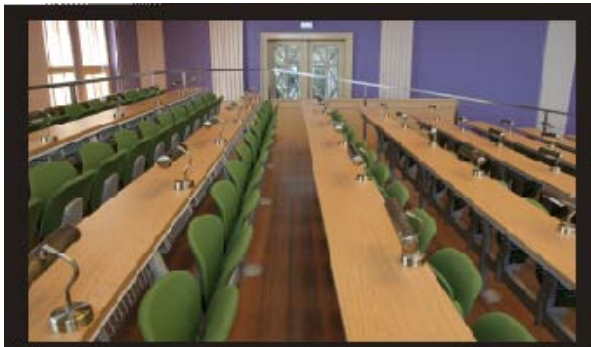

Realizace posluchárny LF UK v Plzni