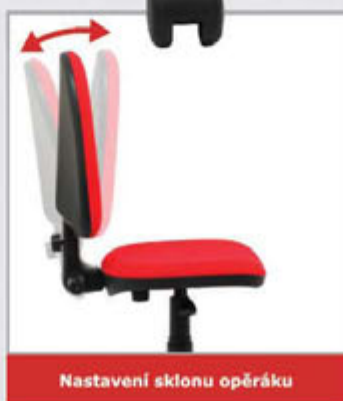

hobby

hobby

HOBBY 108

Výškově nastavitelný
sedák - plynový píst

Nastavení sklonu opěráku

Nastavení výšky opěráku

90-105 cm
 45-60 cm
 50 cm
 50 cm
 0,1 m³
 10 kg

110-125 cm
 60-75 cm
 50 cm
 50 cm
 0,28 m³
 12 kg