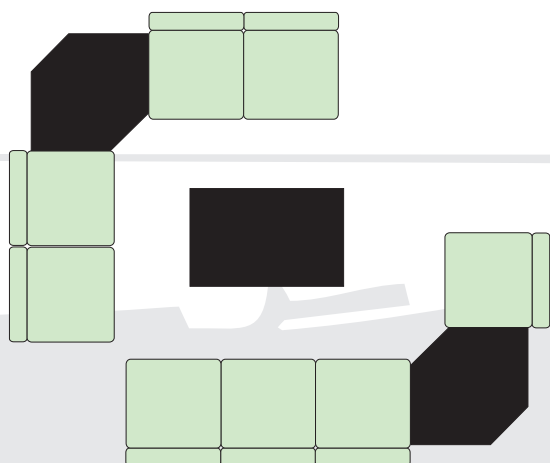

helios

HELIOS 2 + STK + 1 AL + konferenční stůl HELIOS ST

HELIOS 2 AL

Příklad možného uspořádání sestavy HELIOS

Jednotlivé moduly křesle je možné snadno spojovat. Použitím odkládacích stolků lze sestavit sezení libovolné délky a tvaru.

HELIOS 1 AL

HELIOS 2 AL

rohový stůl HELIOS STK

konferenční stůl HELIOS ST

Barevné varianty lamina

Barevné varianty podnoží

Potahy

Kompletní vzorník potahů vč. detailní specifikace je uveden na samostatném katalogovém listu.